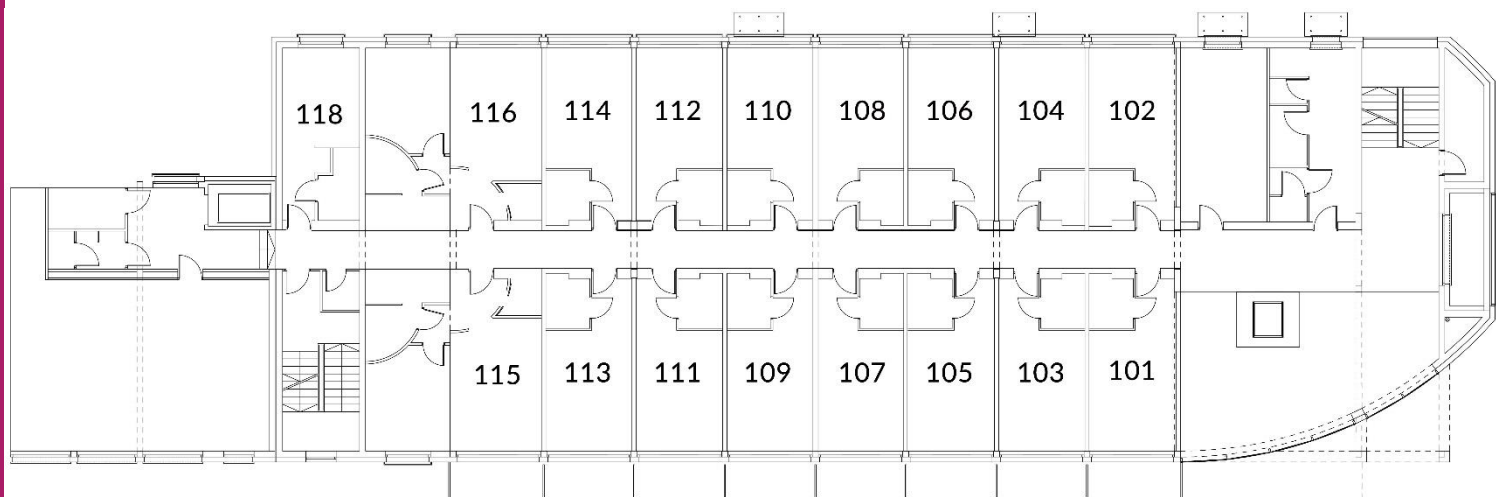

I Piętro

Nr lokalu	Rodzaj pokoju	Powierzchnia lokalu	Cena m2	Cena lokalu	Cena lokalu po rabacie	Wyposażenie	Miejsce postojowe	Łączny koszt zakupu apartamentu po rabacie	Miesięczny zysk wypłacany na konto	Roczna kwota na pobyty
101	Standard Plus	23,41	16 600	~~388-606~~	339 000	30 000	10 000	379 000	2 181 zł	3 490 zł
102	Standard	23,41	15 300	~~358-173~~	309 000	30 000	10 000	349 000	1 994 zł	3 190 zł
103	Standard Plus	23,21	REZERWACJA							
104	Standard	23,21	REZERWACJA							
105	Standard Plus	23,21	16 600	~~385-286~~	339 000	30 000	10 000	379 000	2 181 zł	3 490 zł
106	Standard	23,21	15 300	~~355-113~~	309 000	30 000	10 000	349 000	1 994 zł	3 190 zł
107	Standard Plus	22,97	16 600	~~381-302~~	339 000	30 000	10 000	379 000	2 181 zł	3 490 zł
108	Standard	22,97	REZERWACJA							
109	Standard Plus	22,97	16 600	~~381-302~~	339 000	30 000	10 000	379 000	2 181 zł	3 490 zł
110	Standard	22,97	15 300	~~351-441~~	309 000	30 000	10 000	349 000	1 994 zł	3 190 zł
111	Standard Plus	23,21	REZERWACJA							
112	Standard	23,21	REZERWACJA							
113	Standard Plus	23,21	16 600	~~385-286~~	339 000	30 000	10 000	379 000	2 181 zł	3 490 zł
114	Standard	23,21	15 300	~~355-113~~	309 000	30 000	10 000	349 000	1 994 zł	3 190 zł
115	Superior	45,11	SPRZEDANY							
116	Superior	45,11	REZERWACJA							
118	Economy	20,13	SPRZEDANY