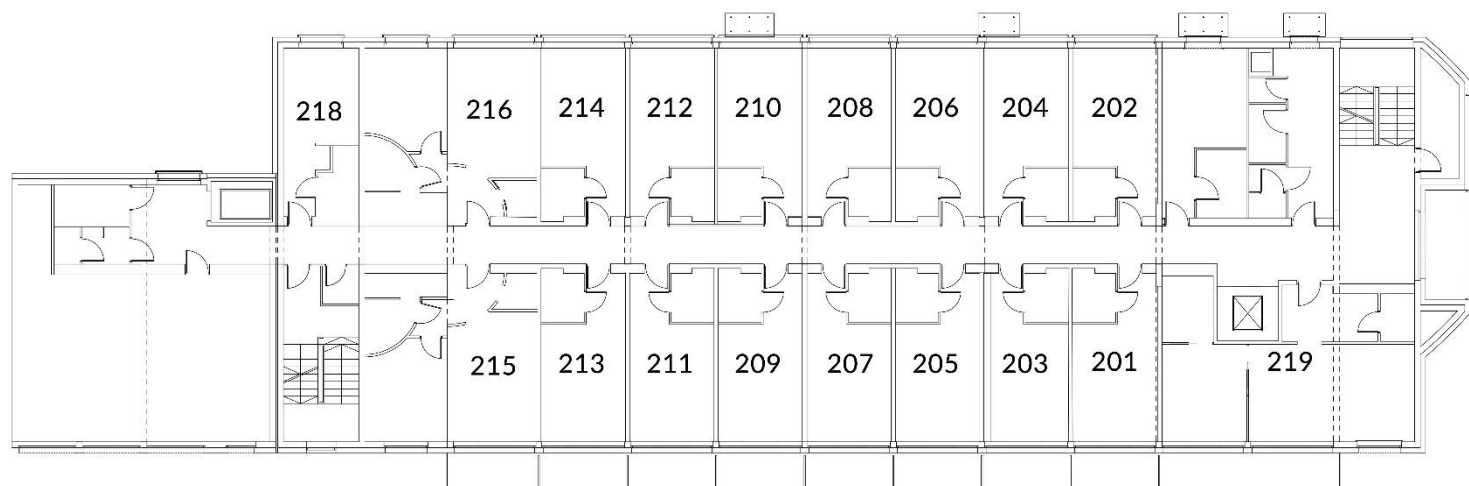

II Piętro

Nr lokalu	Rodzaj pokoju	Powierzchnia lokalu	Cena m2	Cena lokalu	Cena lokalu po rabacie	Wyposażenie	Miejsce postojowe	Łączny koszt zakupu apartamentu po rabacie	Miesięczny zysk wypłacany na konto	Roczna kwota na pobyty
201	Standard Plus	23,41	SPRZEDANY							
202	Standard	23,41	15 300	358-173	309 000	30 000	10 000	349 000	1 994 zł	3 190 zł
203	Standard Plus	23,21	REZERWACJA							
204	Standard	23,21	15 300	355-113	309 000	30 000	10 000	349 000	1 994 zł	3 190 zł
205	Standard Plus	23,21	16 600	385-286	339 000	30 000	10 000	379 000	2 181 zł	3 490 zł
206	Standard	23,21	15 300	355-113	309 000	30 000	10 000	349 000	1 994 zł	3 190 zł
207	Standard Plus	22,97	16 600	381-302	339 000	30 000	10 000	379 000	2 181 zł	3 490 zł
208	Standard	22,97	REZERWACJA							
209	Standard Plus	22,97	REZERWACJA							
210	Standard	22,97	15 300	351-441	309 000	30 000	10 000	349 000	1 994 zł	3 190 zł
211	Standard Plus	23,21	SPRZEDANY							
212	Standard	23,21	15 300	355-113	309 000	30 000	10 000	349 000	1 994 zł	3 190 zł
213	Standard Plus	23,21	16 600	385-286	339 000	30 000	10 000	379 000	2 181 zł	3 490 zł
214	Standard	23,21	SPRZEDANY							
215	Superior	45,11	SPRZEDANY							
216	Superior	45,11	SPRZEDANY							
218	Economy	20,13	REZERWACJA							
219	VIP Room	56,73	12 300	697-779	579 000	60 000	10 000	649 000	3 681 zł	5 890 zł